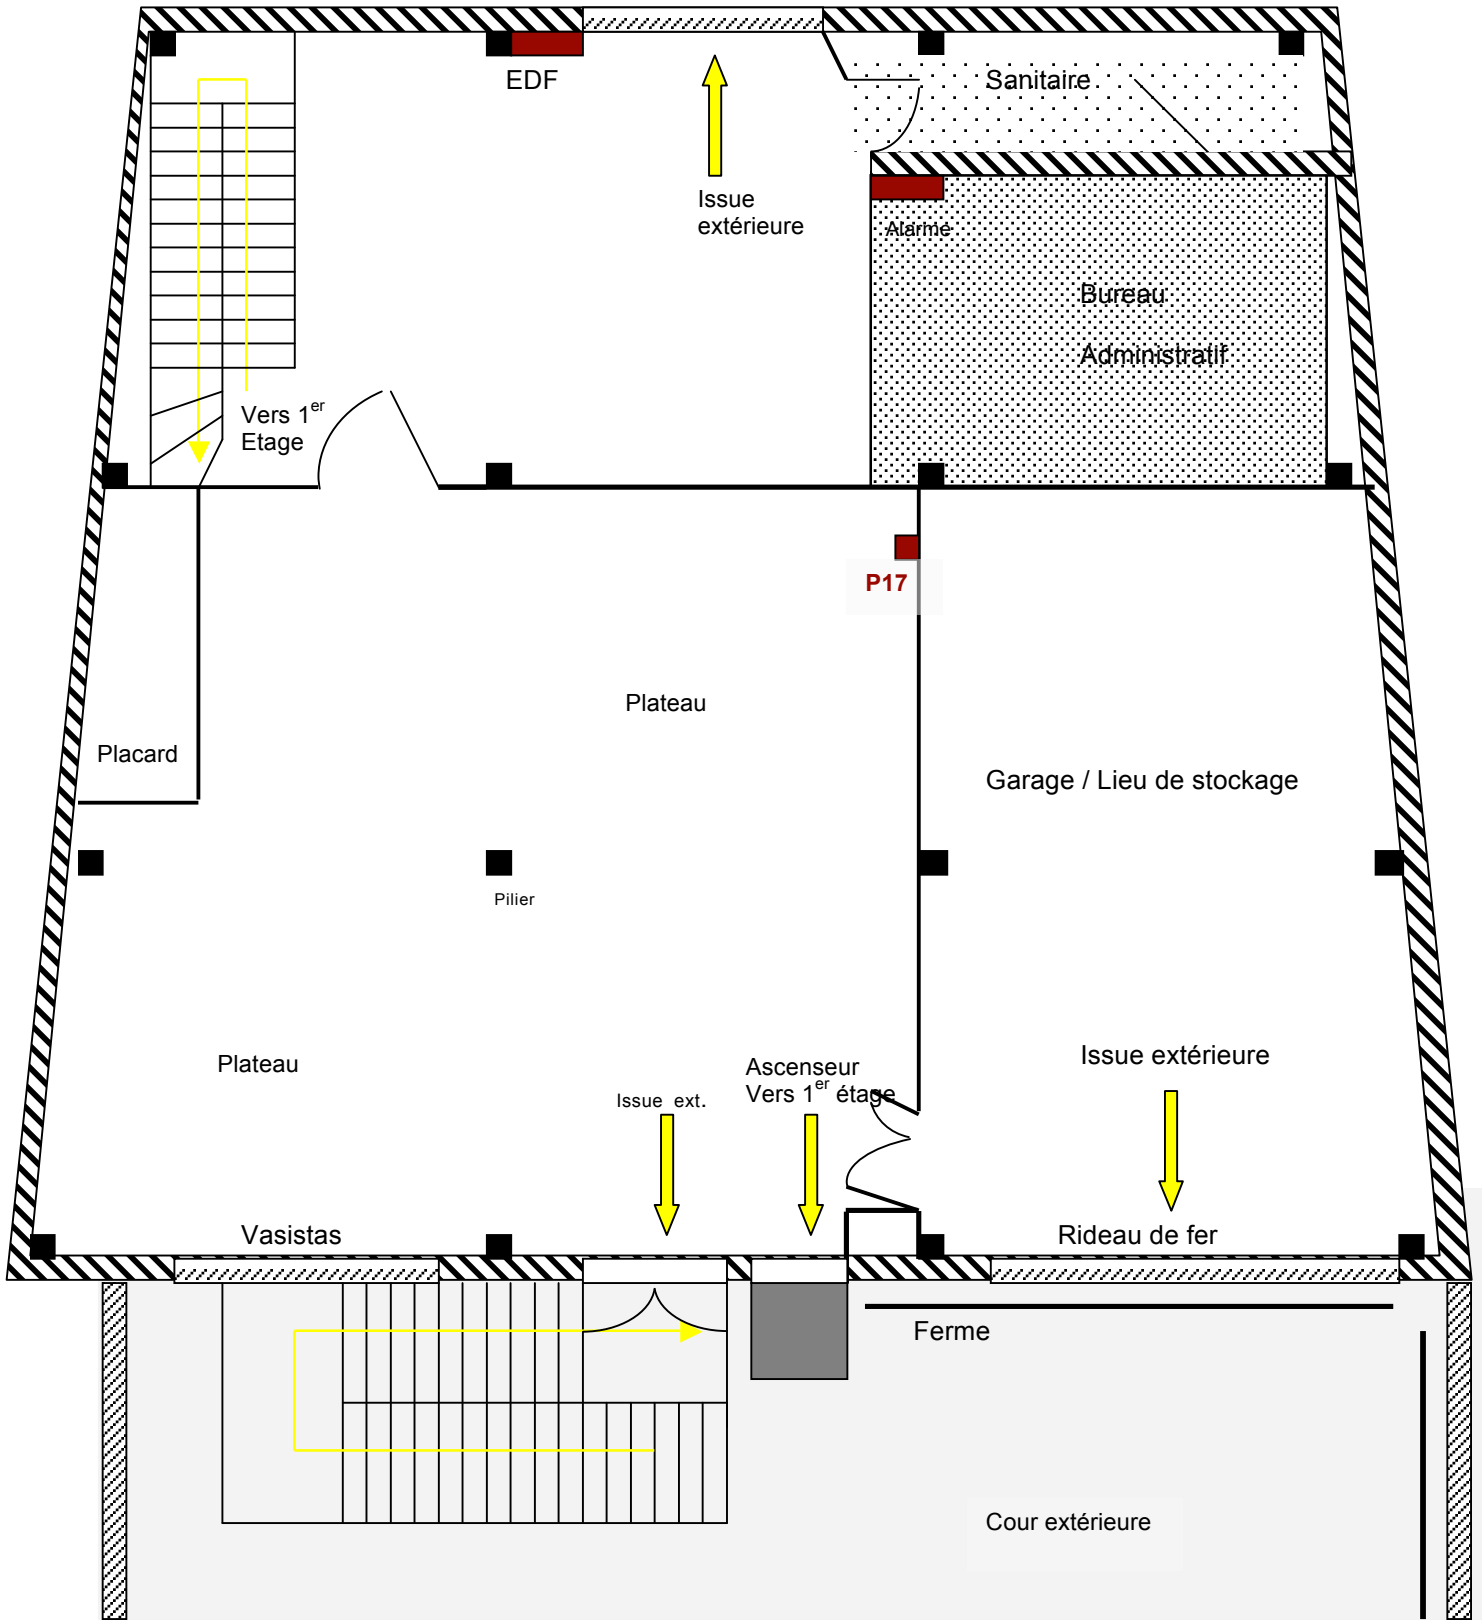

LA DISTILLERIE 1ER ETAGE	Surface totale	Surface plateau	Hauteur sous grill	Hauteur sous poutre
Ech : ± 1/100	19 x 17m	12 x 14m	3.50m	3.15m

Rue Louis Blanc

LA DISTILLERIE REZ-DE-CHAUSSEE	Surface totale	Surface accueil	Surface salle	Hauteur sous plafond salle
Ech : ± 1/100	19 x17m	17 x 4m	12x14m	4.50m